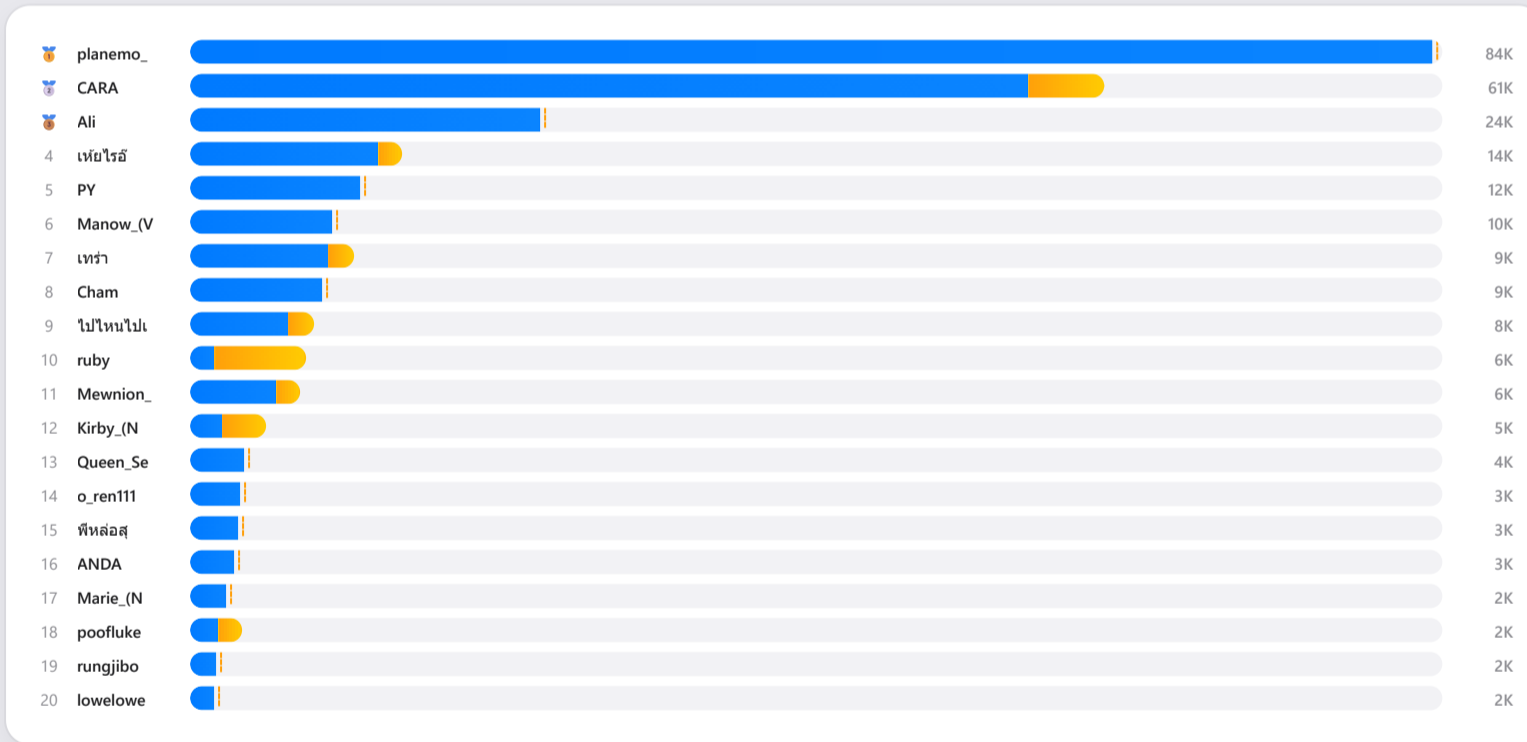

昨日看板 | เดชบอร์ดเมื่อวานนี้

MLL公会 · 2026-06-11 · 25 主播

周四
2026-06-11

总收入 รายได้รวม 484.1K ▼38% 484,088	活跃主播 ผู้แพร่ภาพ 25 ▼0%	PCU峰值 ผู้ชมสูงสุด 143 ▲51%	场均时长 เวลาเฉลี่ย 122分 ▼16%	总礼物 ของขวัญ 64.3K ▲31%

个人排行 · อันดับบุคคล TOP20 昨日 เมื่อวาน

#	主播	收入	1VS前日	观众	ACU	PCU	15日
1	ruby	6,209	—	595	5	20	▲6576%
2	CARA	5,124	▼37%	494	3	12	▼49%
3	Kirby_(NYX)	2,917	—	1,048	7	15	▲237%
4	เพ็ญโรจน์	1,412	▼19%	899	23	35	▼25%
5	ไปไหนไปไหน	1,105	—	1,051	14	24	▼6%
6	poofluke	431	—	106	7	11	▼29%
7	rainbow_rb07	230	▲999%	150	3	7	▼46%
8	dream_dream	202	▲288%	173	1	5	▲288%
9	win_too_win	199	▲999%	77	2	8	▲1558%
10	chokun	191	—	311	11	19	▼54%
11	Mewnion_(VIXEN)	32	▲300%	202	1	9	▼95%
12	Loft_lxe_(MT)	19	—	1,059	8	20	▼80%
13	kwanchai.dan	18	▲500%	106	2	9	▼73%
14	เพชร	6	▼94%	102	4	9	▼100%
15	tangkwa.ppcm	2	—	100	2	4	▼98%

个人MTD累计 · ยอดสะสมบุคคล TOP20 MTD=Month To Date-月初至今 · สัดส่วนเดียวกัน

团队综合排名 · อันดับทีมรวม MTD=MTD累计สะสม · 昨日新增เมื่อวาน %=昨日占比 สัดส่วน

#	团队	MTD累计	昨日	% 占比	1VS前日	周均ACU	15日
1	MOTION_TOWN	1300.2K	104.9K	8.1%	▼56%	0	104,407
2	WE_ARE_SAVAGE_BOYS	1131.6K	59.3K	5.2%	▼78%	0	▼35%
3	AXIS	1093.8K	0.0K	0.0%	—	23	—
4	SAVAGE_BOYS	993.8K	0.0K	0.0%	—	40	—
5	WE_ARE_NYX	788.6K	69.3K	8.8%	▲16%	0	▼33%
6	WE_ARE_VIXEN	732.2K	56.8K	7.8%	▼3%	0	▼33%
7	WE_ARE_VELA	729.5K	28.1K	3.9%	▲111%	0	▼46%
8	WE_ARE_ROSYTH	678.5K	56.3K	8.3%	▲29%	0	▼5%
9	WE_ARE_HIS	500.9K	34.2K	6.8%	▲16%	0	▼32%
10	WE_ARE_AXIS	472.6K	32.6K	6.9%	—	0	▼38%
11	VIXEN	435.5K	0.0K	0.0%	—	13	—
12	MOTION TOWN	399.4K	0.0K	0.0%	—	35	—
13	WE_ARE_VORTEX	362.5K	18.0K	5.0%	▼1%	0	▼57%
14	VORTEX	296.6K	0.0K	0.0%	—	15	—
15	WE_ARE_ZAYA	227.8K	6.4K	2.8%	▼81%	0	▼66%
16	NYX	224.1K	0.0K	0.0%	—	19	—