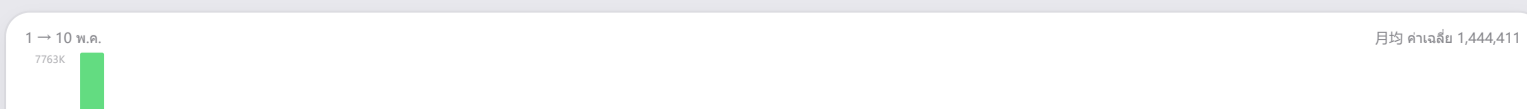

5月每日趋势 · แนวโน้มรายวัน 全公会