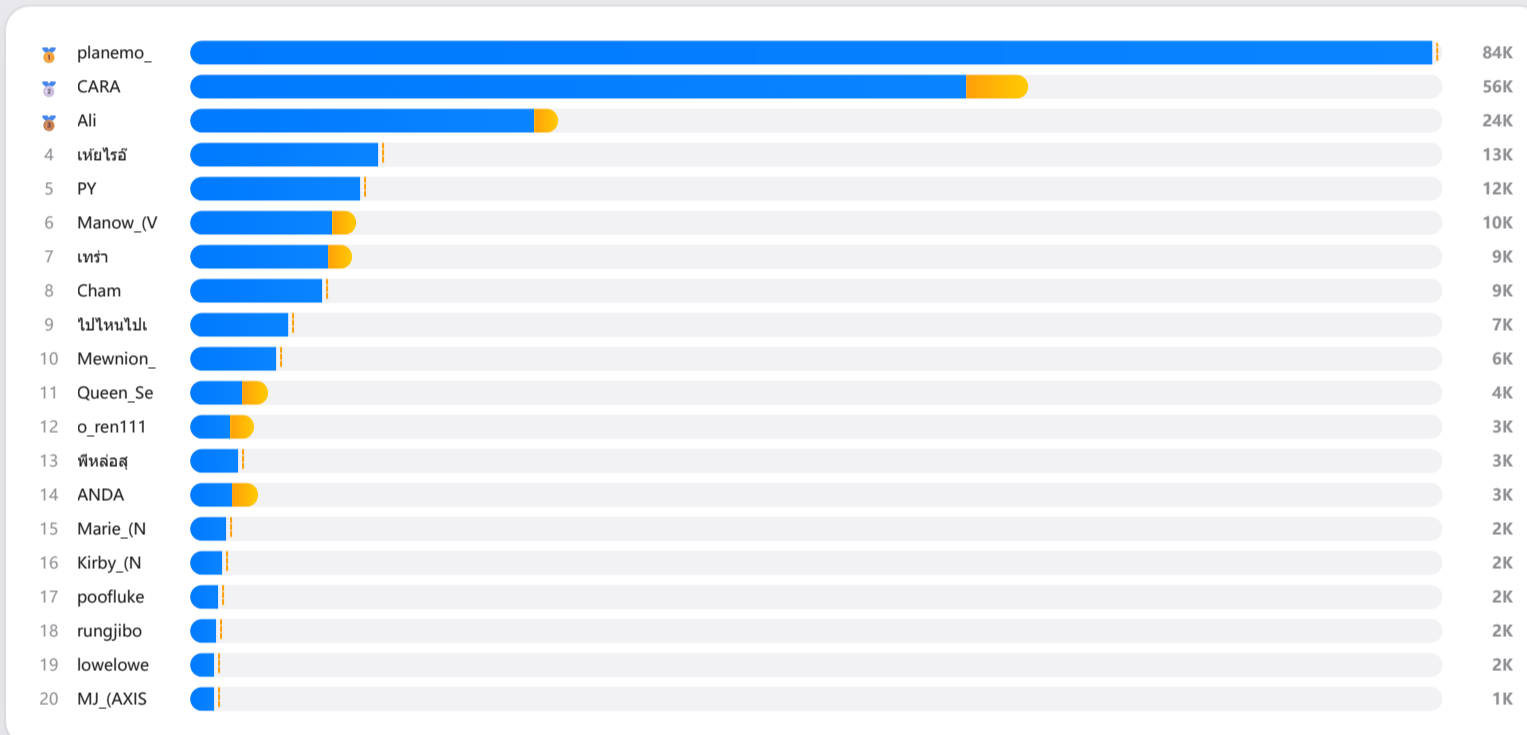

昨日看板 | เดชบอร์ดเมื่อวานนี้

MLL公会 · 2026-06-10 · 21 主播

周三
2026-06-10

总收入 รายได้รวม 903.4K ▲16% 903,350	活跃主播 ผู้แพร่ภาพ 21 ▼16%	PCU峰值 ผู้ชมสูงสุด 128 ▲35%	场均时长 เวลาเฉลี่ย 145分 ▼0%	总礼物 ของขวัญ 61.0K ▲24%

个人排行 · อันดับบุคคล TOP20 昨日 เมื่อวาน

#	主播	收入	VS 前日	观众	ACU	PCU	15日
1	CARA	4,126	▼50%	450	2	12	▼61%
2	o_ren111	682	▼5%	624	3	10	▼48%
3	Ali	419	▼93%	376	1	5	▼83%
4	Queen_Sea	124	▼71%	121	4	8	▼78%
5	tangkwa.ppcrn	116	—	505	4	8	—
6	เพ่า	83	▼16%	191	5	10	▼97%
7	ANDA	51	—	80	2	5	▼94%
8	kwanchai.dan	32	▲967%	52	1	3	▼54%
9	Manow_(VIXEN)	22	—	58	2	4	▼98%
10	mixmiddox	1	▼99%	19	1	2	▼98%
11	win_too_win	1	▼67%	18	2	4	▼94%

个人MTD累计 · ยอดสะสมบุคคล TOP20 MTD=Month To Date-月初至今 · สัดส่วนเดียวกัน