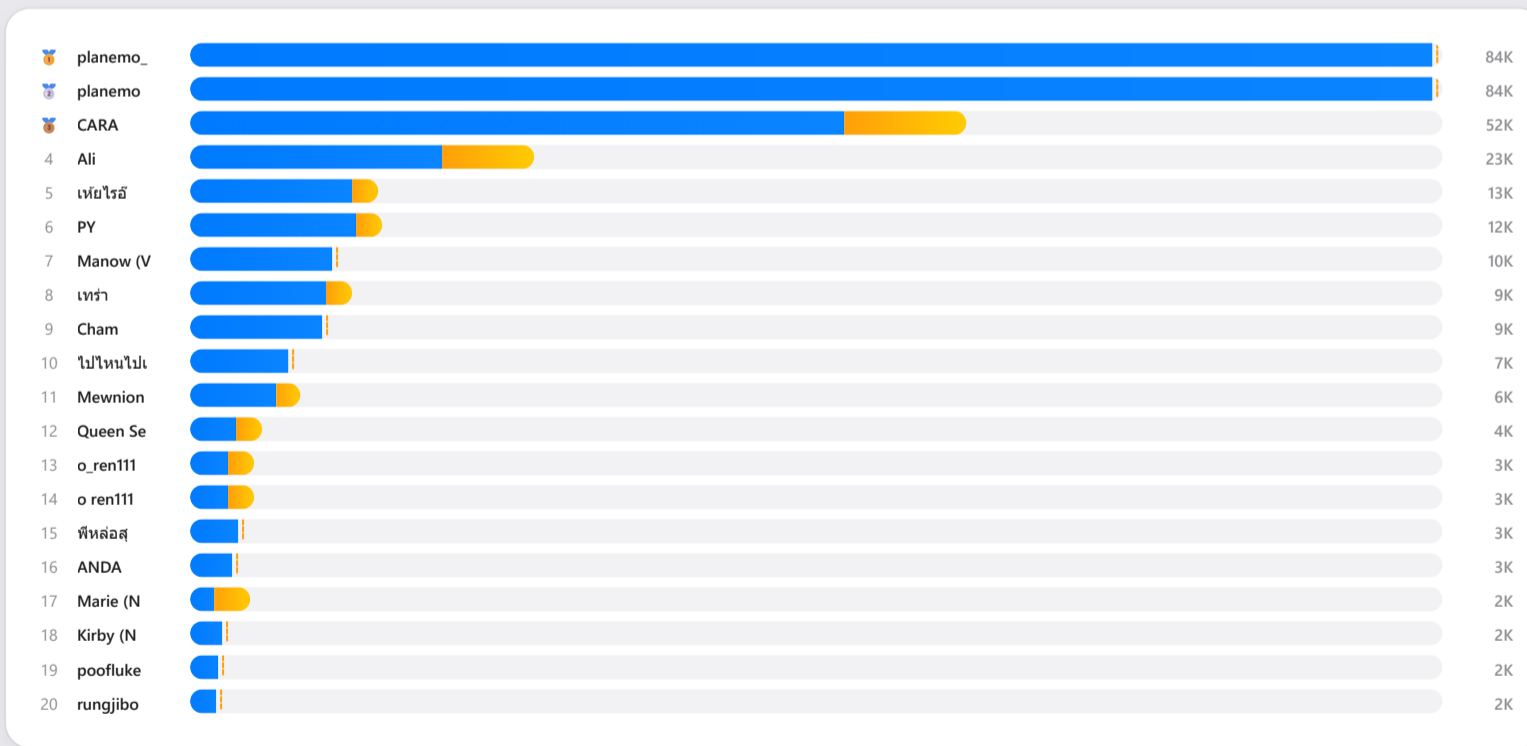

昨日看板 | เดชบอร์ดเมื่อวานนี้

MLL公会 · 2026-06-09 · 29 主播

周二
2026-06-09

总收入 รายได้รวม 780.2K ▼28% 780,165	活跃主播 ผู้แพร่ภาพ 29 ▲16%	PCU峰值 ผู้ชมสูงสุด 95 ▼20%	场均时长 เวลาเฉลี่ย 112分 ▼41%	总礼物 ของขวัญ 49.4K ▼25%

个人排行 · อันดับบุคคล TOP20 昨日 เมื่อวาน

#	主播	收入	1VS前日	观众	ACU	PCU	-15日
1	CARA	8,197	—	180	3	11	▼20%
2	Ali	6,111	▲145%	4,184	2	20	▲160%
3	Marie (NYX)	2,465	—	214	14	23	—
4	เพ็ญโรจน์	1,752	▲999%	1,519	10	31	▲3%
5	o ren111	716	—	363	3	22	▼53%
6	o ren111	716	—	363	3	22	▼53%
7	Queen Sea	435	▲36%	192	7	13	▼22%
8	PY	266	—	1,221	24	37	▼87%
9	เพรา	99	▼77%	103	6	10	▼96%
10	mixmiddox	73	—	164	2	6	▲508%
11	dream dream	52	—	141	3	8	▲940%
12	dream dream	52	—	141	3	8	▲940%
13	beebie.272	17	—	65	3	7	▼69%
14	Mewnion (VIXEN)	7	▼100%	238	4	13	▼99%
15	rainbow rb07	7	—	81	3	7	▼98%
16	rainbow_rb07	7	—	81	3	7	▼98%
17	win too win	3	—	30	3	5	▼86%
18	win_too_win	3	—	30	3	5	▼86%
19	kwanchai.dan	2	▼99%	49	2	6	▼97%
20	MJ (AXIS)	1	—	40	1	3	▼100%

个人MTD累计 · ยอดสะสมบุคคล TOP20 MTD=Month To Date-月初至今 · สัดส่วนเดียวกัน

团队综合排名 · อันดับทีมรวม ❤️=MTD累计สะสม ❤️=昨日新增เมื่อวาน %=昨日占比 สัดส่วน

#	团队	MTD累计	昨日	% 占比	1VS前日	周均ACU	-15日
1	SAVAGE BOYS	1871.6K	264.4K	14.1%	▲127%	38	▲100%
2	MOTION TOWN	1466.7K	237.7K	16.2%	▲7%	32	▲109%
3	AXIS	1438.6K	0.0K	0.0%	▼100%	21	—
4	VIXEN	1049.5K	58.5K	5.6%	▼71%	12	▼46%
5	NYX	877.3K	60.0K	6.8%	▼36%	19	▼48%
6	VELA	675.1K	13.3K	2.0%	▼59%	11	▼75%
7	HIS	650.3K	29.6K	4.5%	▼53%	16	▼56%
8	VORTEX	630.5K	18.1K	2.9%	▼71%	13	▼70%
9	ROSYTH	587.3K	43.7K	7.4%	▼7%	20	▼22%
10	ZAYA	210.3K	33.9K	16.1%	▲124%	13	▲118%

5月每日趋势 · แนวโน้มรายวัน ❤️全公会