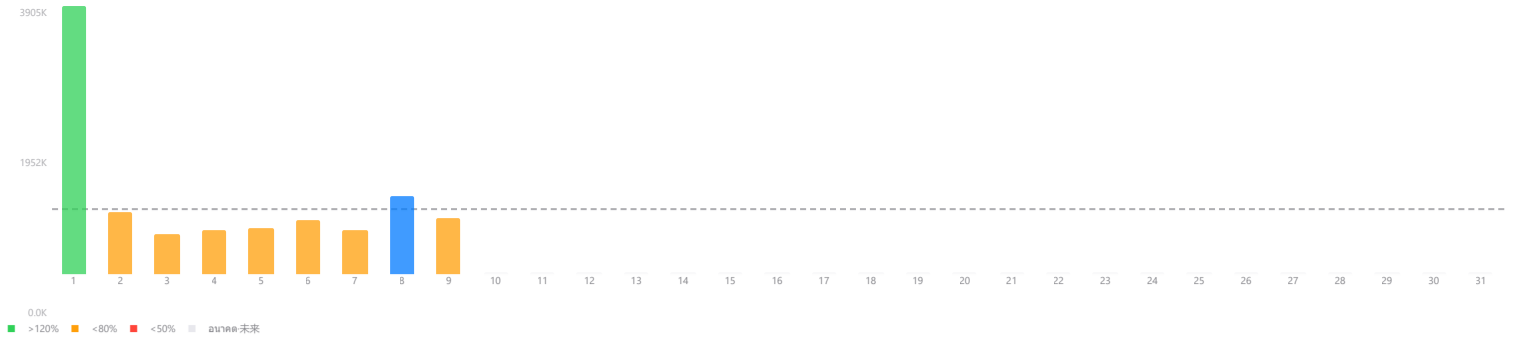

异常信号 · สัญญาณเตือน 偏离>20%ส่วนเบี่ยงเบน

SAVAGE BOYS ▲100% เติบโต:增长 · เมื่อวาน昨日 264,421 vs เฉลี่ย日均 132,113	MOTION TOWN ▲109% เติบโต:增长 · เมื่อวาน昨日 237,730 vs เฉลี่ย日均 113,534	NYX ▼48% ลด:下滑 · เมื่อวาน昨日 59,982 vs เฉลี่ย日均 115,386
VIXEN ▼46% ลด:下滑 · เมื่อวาน昨日 58,454 vs เฉลี่ย日均 108,302	ROSYTH ▼22% ปกติ:波动 · เมื่อวาน昨日 43,672 vs เฉลี่ย日均 56,096	ZAYA ▲118% เติบโต:增长 · เมื่อวาน昨日 33,885 vs เฉลี่ย日均 15,555
พืหล่อสุดไซส์ หยุด3วัน-停播3天 30d 3.3K	chokun หยุด4วัน-停播4天 30d 0.0K	lowelower หยุด3วัน-停播3天 30d 0.3K