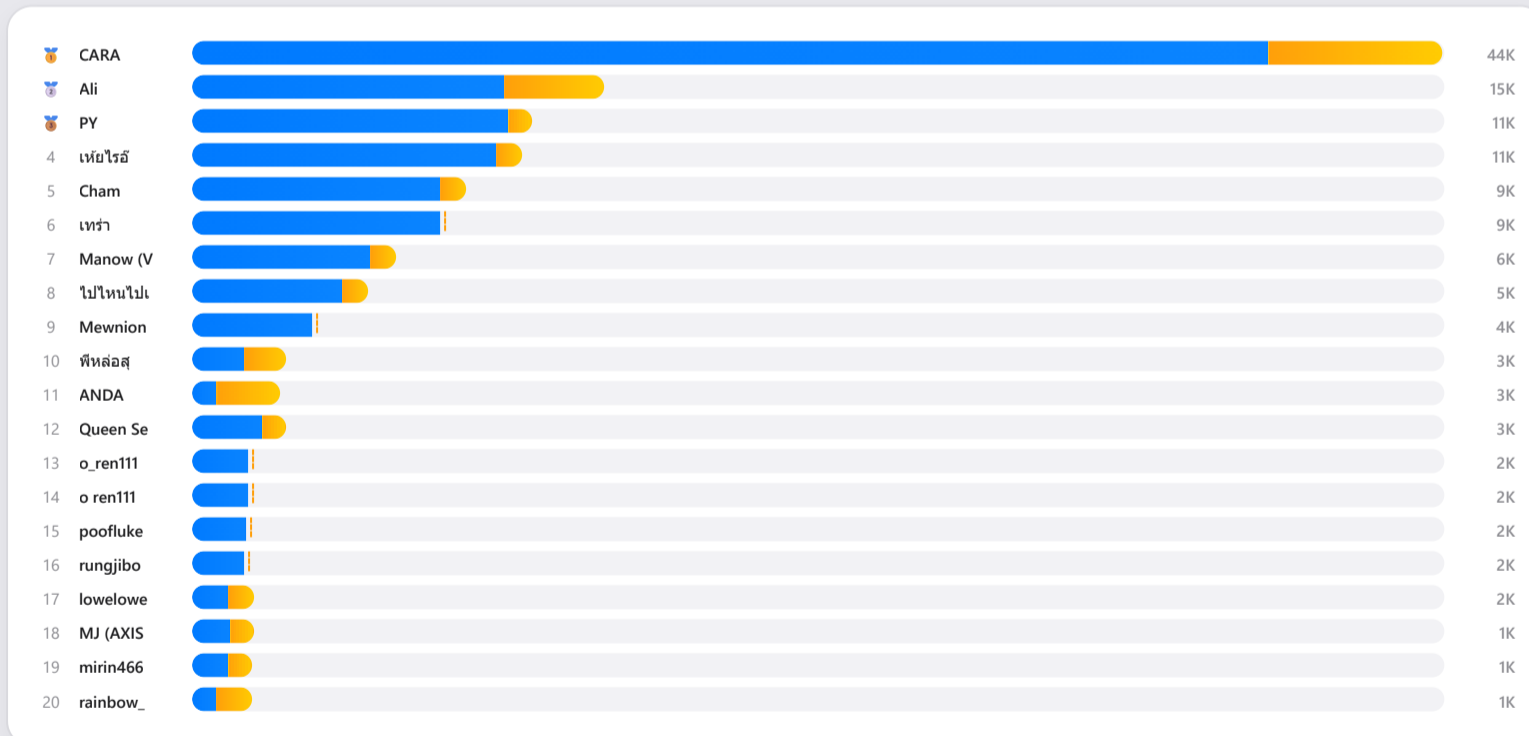

昨日看板 | เดชบอร์ดเมื่อวานนี้

MLL公会 · 2026-06-07 · 29 主播

周日
2026-06-07

总收入 รายได้รวม 614.3K ▼17% 614,296	活跃主播 ผู้แพร่ภาพ 29 ▲16%	PCU峰值 ผู้ชมสูงสุด 109 ▲14%	场均时长 เวลาเฉลี่ย 122分 ▼23%	总礼物 ของขวัญ 66.1K ▲26%

个人排行 · อันดับบุคคล TOP20 昨日 เมื่อวาน

#	主播	收入	1VS前日	观众	ACU	PCU	15日
1	CARA	6,124	▼34%	672	4	13	▼50%
2	Ali	3,498	▲79%	380	1	6	▲34%
3	ANDA	2,284	—	155	3	6	▲441%
4	พิทลอสต์โซอิส	1,455	—	1,748	15	28	▲59%
5	rainbow rb07	1,241	—	781	3	8	▲1413%
6	rainbow_rb07	1,241	—	781	3	8	▲1413%
7	Queen Sea	364	—	688	2	20	▼35%
8	lowelower	192	—	1,022	6	13	▼79%
9	Manow (VIXEN)	118	▼96%	44	2	4	▼86%
10	Cham	117	—	126	6	7	▼95%
11	PY	114	—	775	20	31	▼95%
12	Loft lxe (MT)	104	—	1,320	6	25	▼62%
13	เพ็ญโรธิ์	36	▼99%	515	19	26	▼98%
14	MJ (AXIS)	14	▼99%	136	5	7	▼98%
15	kwanchai.dan	14	▼77%	130	1	8	▼73%
16	mirin46666	4	—	102	1	5	▼100%
17	ไปไหนไปไหน	4	▼100%	83	8	10	▼100%
18	win too win	3	▼93%	23	3	8	▼93%
19	win_too_win	3	▼93%	23	3	8	▼93%

个人MTD累计 · ยอดสะสมบุคคล TOP20 MTD=Month To Date-月初至今 · สัดส่วนเดียวกัน

团队综合排名 · อันดับทีมรวม MTD累计สะสม = 昨日新增 เมื่อวาน % = 昨日占比 สัดส่วน

#	团队	MTD累计	昨日	% 占比	1VS前日	周均ACU	15日
1	SAVAGE BOYS	1494.0K	81.4K	5.4%	▼40%	29	▼48%
2	AXIS	1402.0K	43.0K	3.1%	—	16	▼64%
3	MOTION TOWN	1007.4K	206.8K	20.5%	▲23%	25	▲117%
4	VIXEN	786.5K	41.9K	5.3%	▼41%	9	▼57%
5	NYX	723.6K	60.2K	8.3%	▼31%	28	▼48%
6	VELA	635.5K	18.0K	2.8%	▼70%	12	▼69%
7	HIS	557.3K	46.3K	8.3%	▼33%	14	▼26%
8	VORTEX	534.4K	33.2K	6.2%	▼37%	10	▼44%
9	ROSYTH	498.2K	44.7K	9.0%	▼8%	15	▼18%
10	ZAYA	161.3K	21.8K	13.5%	▼7%	13	▲45%

5月每日趋势 · แนวโน้มรายวัน 全公会