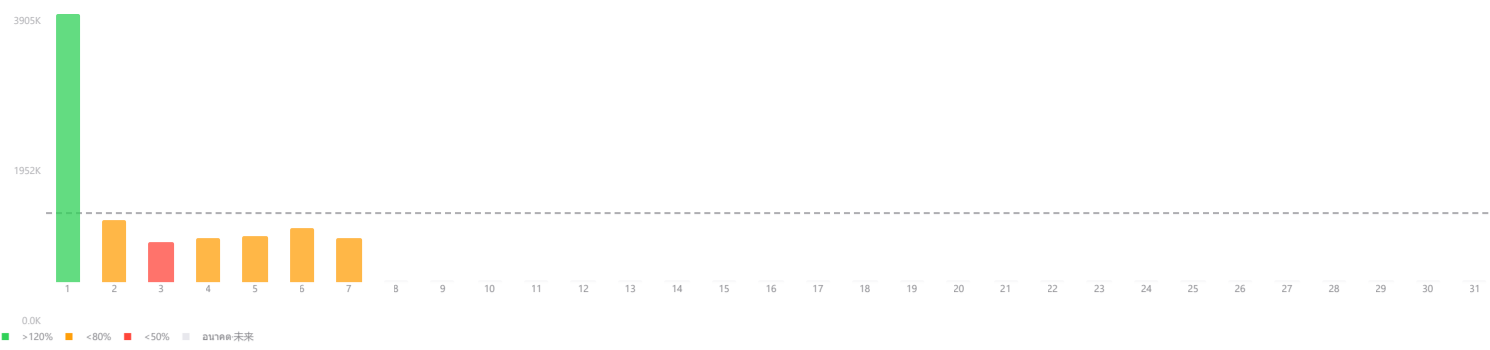

异常信号 · สัญญาณเตือน 偏离>20%ส่วนเบี่ยงเบน

MOTION TOWN ▲117%
เติบโต:增长 · เมื่อวาน昨日 206,774 vs เฉลี่ย日均 95,111

SAVAGE BOYS ▼48%
ลด:下滑 · เมื่อวาน昨日 81,419 vs เฉลี่ย日均 157,021

NYX ▼48%
ลด:下滑 · เมื่อวาน昨日 60,199 vs เฉลี่ย日均 116,274

H1S ▼26%
ปกติ:波动 · เมื่อวาน昨日 46,348 vs เฉลี่ย日均 62,991

AXIS ▼64%
รุนแรง:严重下滑 · เมื่อวาน昨日 42,978 vs เฉลี่ย日均 120,984

|| เทร่า
หยุด3วัน-停播3天 30d 8.8K

|| ต้าวดิจิต
หยุด7วัน-停播7天 30d 0.6K

|| o_ren111
หยุด4วัน-停播4天 30d 2.0K