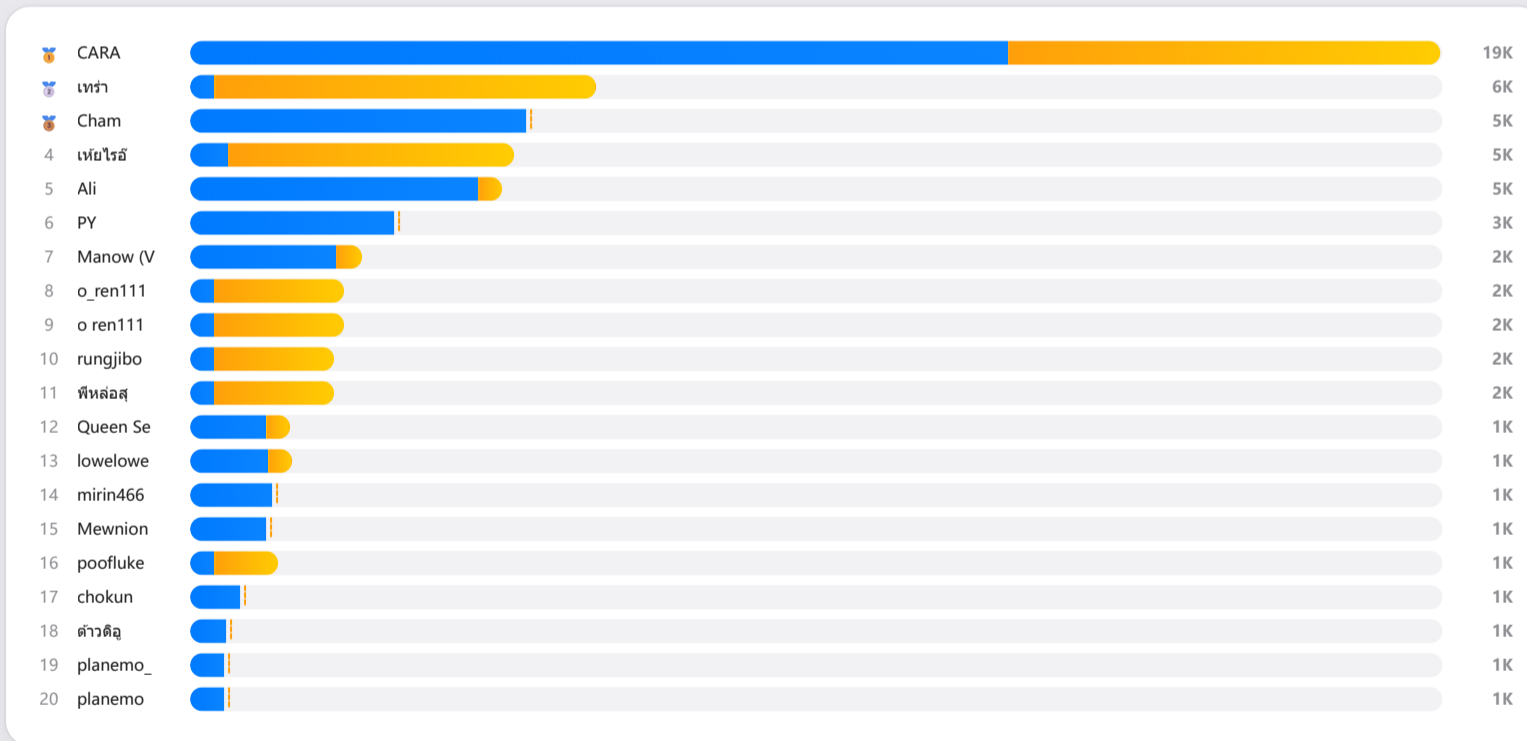

昨日看板 | เดชบอร์ดเมื่อวานนี้

MLL公会 · 2026-06-03 · 28 主播

周三
2026-06-03

总收入 รายได้รวม 554.5K ▼86% 554,510	活跃主播 ผู้แพร่ภาพ 28 ▼24%	PCU峰值 ผู้ชมสูงสุด 87 ▼68%	场均时长 เวลาเฉลี่ย 123分 ▲26%	总礼物 ของขวัญ 62.2K ▲154%

个人排行 · อันดับบุคคล TOP20 昨日 เมื่อวาน

#	主播	收入	VS 前日	观众	ACU	PCU	15日
1	CARA	6,690	▲22%	250	8	14	▼41%
2	เพร่า	5,917	—	1,275	3	15	▲237%
3	เพ็ญโรจน์	4,417	▲626%	691	16	27	▲360%
4	o_ren111	1,997	—	380	5	11	▲128%
5	o_ren111	1,997	—	380	5	11	▲128%
6	rungjiboo	1,856	—	193	1	5	▲1060%
7	พิทลลสุดโซฮัส	1,854	—	790	6	20	▲192%
8	poofluke	1,003	▲611%	104	5	8	▲132%
9	Ali	210	—	44	2	4	▼93%
10	Queen Sea	191	▼28%	262	5	12	▼61%
11	lowelower	113	—	1,654	8	19	▼89%
12	Manow (VIXEN)	36	▼98%	245	2	9	▼95%
13	beebiee.272	30	▼66%	142	6	11	▼77%
14	ruby	25	▲317%	218	4	9	▼75%
15	ไปไหนไปไหน	14	▼87%	166	10	15	▼98%
16	hamster ham8	7	—	64	4	8	▼98%
17	hamster_ham8	7	—	64	4	8	▼98%
18	MJ (AXIS)	1	▼99%	37	2	4	▼100%

个人MTD累计 · ยอดสะสมบุคคล TOP20 MTD=Month To Date-月初至今 · สัดส่วนเดียวกัน