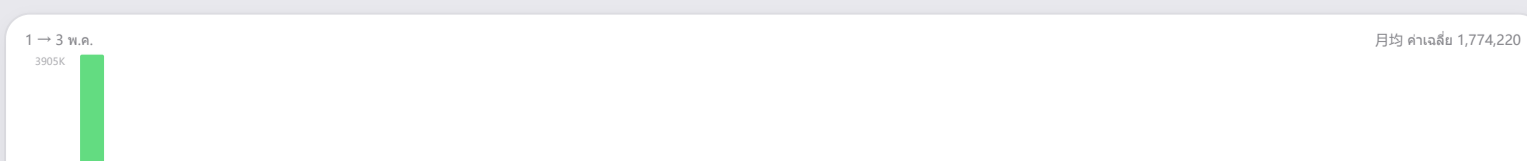

5月每日趋势 · แนวโน้มรายวัน 全公会