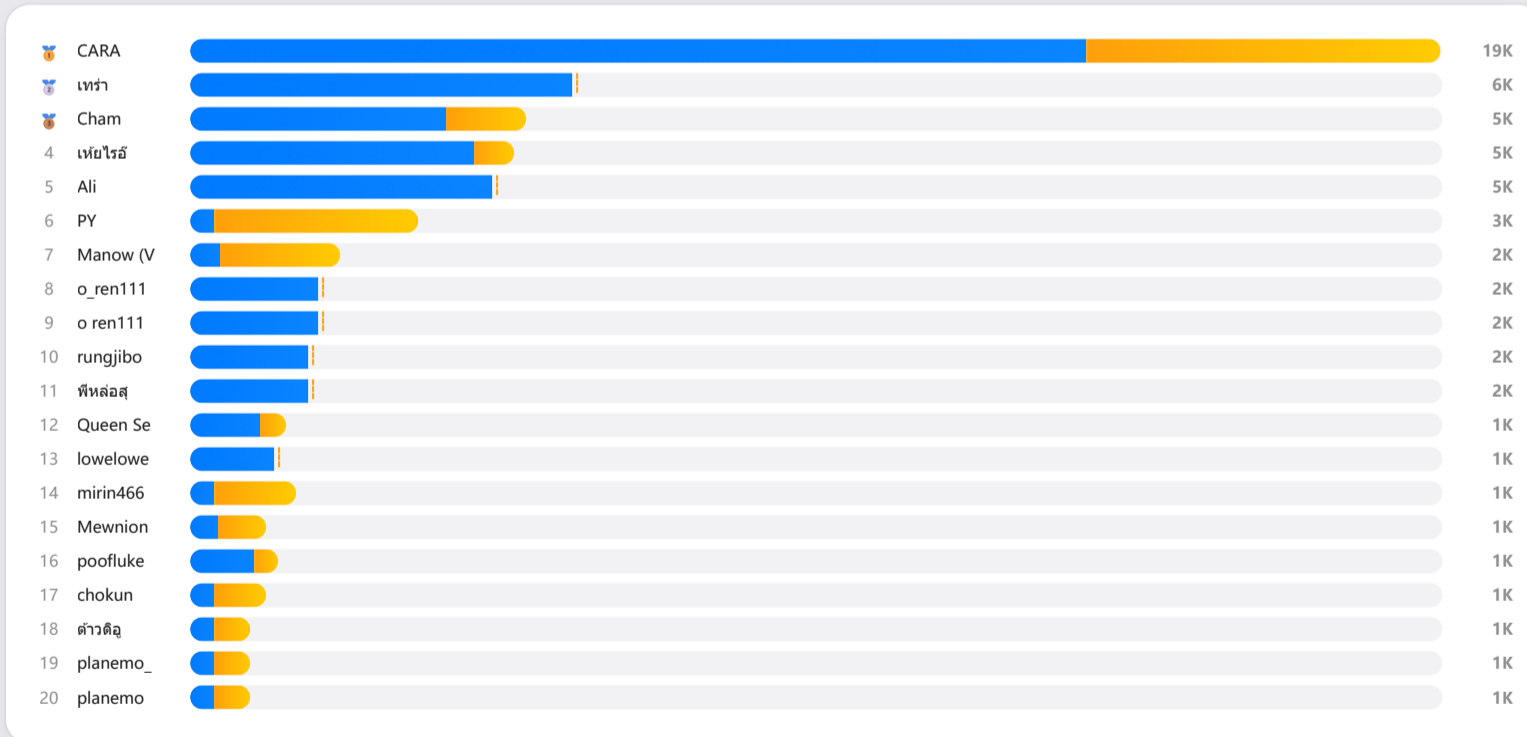

昨日看板 | เดชบอร์ดเมื่อวานนี้

MLL公会 · 2026-06-01 · 37 主播

周一
2026-06-01

总收入 รายได้รวม 3904.9K ▲287% 3,904,867	活跃主播 ผู้แพร่ภาพ 37 ▲48%	PCU峰值 ผู้ชมสูงสุด 268 ▲306%	场均时长 เวลาเฉลี่ย 51分 ▼69%	总礼物 ของขวัญ 24.5K ▼66%

个人排行 · อันดับบุคคล TOP20 昨日 เมื่อวาน

#	主播	收入	VS 前日	观众	ACU	PCU	15日
1	CARA	5,479	▼53%	261	6	13	▼55%
2	PY	3,160	—	5,582	4	36	▼49%
3	Manow (VIXEN)	1,829	▼3%	114	4	8	▲179%
4	mirin46666	1,282	—	361	1	13	▲24%
5	Cham	1,234	▲999%	2,144	1	41	▼32%
6	chokun	796	—	973	3	24	▲39%
7	Mewnion (VIXEN)	738	—	248	2	8	▲136%
8	เพ็ญโรจน์	608	▼88%	405	25	32	▼33%
9	ดาวดีสุด	570	—	437	2	9	▲61%
10	planemo nn	541	—	67	2	4	▲4%
11	planemo_nn	541	—	67	2	4	▲4%
12	Queen Sea	267	▲394%	821	1	11	▼38%
13	taikakunn	204	—	328	5	19	▼51%
14	Toto (AXIS)	182	▼78%	407	5	11	▼59%
15	kwanchai.dan	169	▲999%	275	2	16	▲231%
16	MJ (AXIS)	157	▼91%	250	2	12	▼79%
17	Kaixer (AXIS)	144	—	178	6	11	▲27%
18	poofluke	141	—	426	1	11	▼78%
19	ไปไหนไปไหน	112	—	408	10	19	▼80%
20	beebie.272	87	—	470	2	14	▼80%

个人MTD累计 · ยอดสะสมบุคคล TOP20 MTD=Month To Date-月初至今 · สัดส่วนเดียวกัน

团队综合排名 · อันดับทีมรวม MTD=MTD累计สะสม VS 昨日新增เมื่อวานนี้ % = 昨日占比 สัดส่วน

#	团队	MTD 累计	昨日	% 占比	VS 前日	周均 ACU	15日
1	AXIS	1248.3K	1093.8K	87.6%	▲999%	17	▲1673%
2	SAVAGE BOYS	1200.4K	993.8K	82.8%	▲999%	19	▲995%
3	VIXEN	578.7K	435.5K	75.2%	▲11%	10	▲308%
4	MOTION TOWN	540.9K	399.4K	73.8%	▲405%	30	▲429%
5	WEARE VELA	507.4K	20.4K	4.0%	▲24%	16	▲45%
6	NYX	385.6K	224.1K	58.1%	▼13%	31	▲102%
7	VORTEX	348.6K	296.6K	85.1%	▲999%	12	▲497%
8	ROSYTH	339.7K	205.2K	60.4%	▲293%	19	▲453%
9	H1S	279.3K	209.1K	74.9%	▲294%	15	▲411%
10	WEARE ZAYA	49.8K	8.6K	17.2%	▼28%	15	▲6%

5月每日趋势 · แนวโน้มรายวัน 全公会

1 → 1 พ.ค.
3905K

日均 ค่าเฉลี่ย 3,904,867