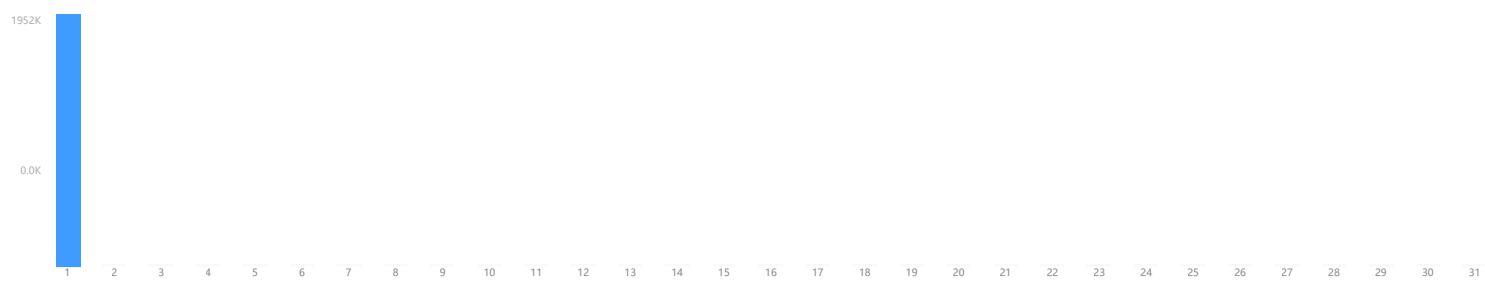

■ >120% ■ <80% ■ <50% ■ อนาคต未来

异常信号 · สัญญาณเตือน 偏离 > 20% ส่วนเมืองเบน

AXIS ▲1673% เดิมโต: 增长 · เมื่อวาน昨日 1,093,814 vs เจลี่ย 日均 61,686	SAVAGE BOYS ▲995% เดิมโต: 增长 · เมื่อวาน昨日 993,817 vs เจลี่ย 日均 90,723	VIXEN ▲308% เดิมโต: 增长 · เมื่อวาน昨日 435,451 vs เจลี่ย 日均 106,757
MOTION TOWN ▲429% เดิมโต: 增长 · เมื่อวาน昨日 399,372 vs เจลี่ย 日均 75,430	VORTEX ▲497% เดิมโต: 增长 · เมื่อวาน昨日 296,615 vs เจลี่ย 日均 49,694	NYX ▲102% เดิมโต: 增长 · เมื่อวาน昨日 224,073 vs เจลี่ย 日均 110,820
⏸ PY หยุด4วัน-停播4天 30d 7.0K	⏸ Kirby (NYX) หยุด4วัน-停播4天 30d 0.1K	⏸ chokun หยุด4วัน-停播4天 30d 0.8K